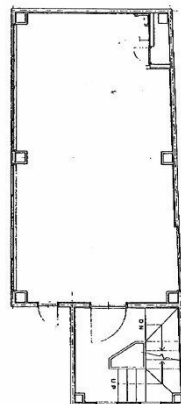

第2高田ビル 3階10.67坪

広島県広島市中区中町5-15

物件MAP

賃貸条件	
月額賃料	105,000円（税別）
坪数	10.67坪
坪単価	9,841円（税別）
共益費	賃料に含む
礼金	1ヶ月
敷金（保証金）	5ヶ月
階数	3階
入居可能日	即日

ビル情報	
所在地	広島県広島市中区中町5-15
最寄り駅	広電1系統(宇品線) 袋町駅 徒歩4分 広電1系統(宇品線) 本通駅 徒歩6分 広電1系統(宇品線) 中電前駅 徒歩7分
エリア	広島市中区エリア
竣工	1981年1月
耐震	旧耐震基準
階数	地上8階
用途	店舗
構造	SRC造

設備情報	
エレベーター	
空調	
OAフロア	スケルトン
基準階天井高	
光ファイバー	
トイレ	無し
セキュリティ	無し
駐車場	無し

事務所移転の簡単検索サイト

第2高田ビル 3階10.67坪 広島県広島市中区中町5-15

広島市中区エリア（ビルID：0059320）の賃貸オフィス

クイックサービス

貸事務所・レンタルオフィス・オフィス移転ならQuickService

物件詳細はこちらから

 0120-55-2620