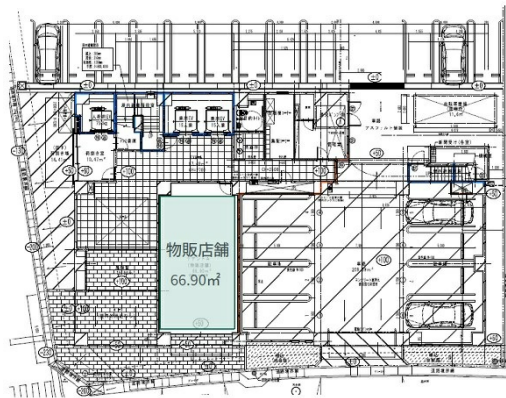

SOUTH GATE 新山口 1階20.24坪

山口県山口市小郡御幸町6-35

物件MAP

賃貸条件	
月額賃料	相談
坪数	20.24坪
坪単価	相談
共益費	賃料に含む
礼金	無し
敷金（保証金）	相談
階数	1階
入居可能日	即日

ビル情報	
所在地	山口県山口市小郡御幸町6-35
最寄り駅	JR山口線 新山口駅 徒歩5分 JR山口線 周防下郷駅 徒歩12分
エリア	山口
竣工	2023年5月
耐震	新耐震基準
階数	地上10階
用途	店舗
構造	RC造

設備情報	
エレベーター	3基
空調	個別空調
OAフロア	OAフロア
基準階天井高	2,700mm
光ファイバー	有り
トイレ	男女共用・室外
セキュリティ	有り
駐車場	有り