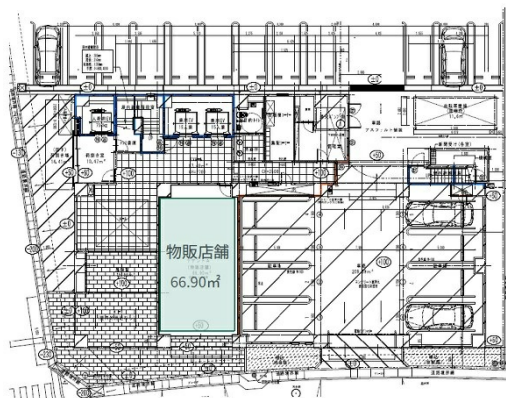

SOUTH GATE 新山口 1階20.24坪

山口県山口市小郡御幸町6-35

物件MAP

賃貸条件	
月額賃料	相談
坪数	20.24坪
坪単価	相談
共益費	賃料に含む
礼金	無し
敷金（保証金）	相談
階数	1階
入居可能日	即日

ビル情報	
所在地	山口県山口市小郡御幸町6-35
最寄り駅	JR山口線 新山口駅 徒歩5分 JR山口線 周防下郷駅 徒歩12分
エリア	山口
竣工	2023年5月
耐震	新耐震基準
階数	地上10階
用途	店舗
構造	RC造

設備情報	
エレベーター	3基
空調	個別空調
OAフロア	OAフロア
基準階天井高	2,700mm
光ファイバー	有り
トイレ	男女共用・室外
セキュリティ	有り
駐車場	有り

事務所移転の簡単検索サイト

Quick Service

クイックサービス

SOUTH GATE 新山口 1階20.24坪 山口県山口市小郡御幸町6-35

山口（ビルID：0059303）の賃貸オフィス

貸事務所・レンタルオフィス・オフィス移転なら**QuickService**