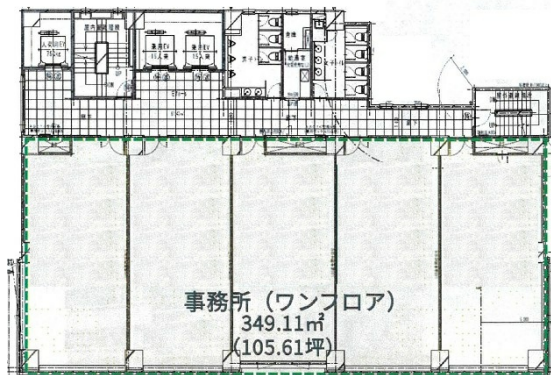

# SOUTH GATE 新山口 3階105.61坪

山口県山口市小郡御幸町6-35

## 物件MAP

賃貸条件	
月額賃料	相談
坪数	105.61坪
坪単価	相談
共益費	賃料に含む
礼金	無し
敷金 (保証金)	12ヶ月
階数	3階
入居可能日	即日

ビル情報	
所在地	山口県山口市小郡御幸町6-35
最寄り駅	JR山口線 新山口駅 徒歩5分 JR山口線 周防下郷駅 徒歩12分
エリア	山口
竣工	2023年5月
耐震	新耐震基準
階数	地上10階
用途	事務所
構造	RC造

設備情報	
エレベーター	3基
空調	個別空調
OAフロア	OAフロア
基準階天井高	2,700mm
光ファイバー	有り
トイレ	男女共用・室外
セキュリティ	有り
駐車場	有り