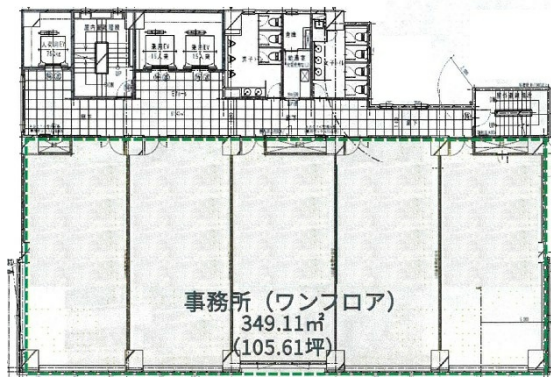

SOUTH GATE 新山口 3階105.61坪

山口県山口市小郡御幸町6-35

物件MAP

賃貸条件	
月額賃料	相談
坪数	105.61坪
坪単価	相談
共益費	賃料に含む
礼金	無し
敷金 (保証金)	12ヶ月
階数	3階
入居可能日	即日

ビル情報	
所在地	山口県山口市小郡御幸町6-35
最寄り駅	JR山口線 新山口駅 徒歩5分 JR山口線 周防下郷駅 徒歩12分
エリア	山口
竣工	2023年5月
耐震	新耐震基準
階数	地上10階
用途	事務所
構造	RC造

設備情報	
エレベーター	3基
空調	個別空調
OAフロア	OAフロア
基準階天井高	2,700mm
光ファイバー	有り
トイレ	男女共用・室外
セキュリティ	有り
駐車場	有り

事務所移転の簡単検索サイト

Quick Service

クイックサービス

SOUTH GATE 新山口 3階105.61坪 山口県山口市小郡御幸町6-35

山口 (ビルID: 0059303) の賃貸オフィス

貸事務所・レンタルオフィス・オフィス移転なら**QuickService**