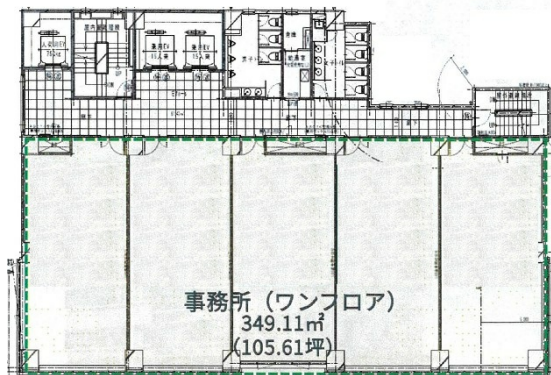

# SOUTH GATE 新山口 2階105.61坪

山口県山口市小郡御幸町6-35

## 物件MAP

賃貸条件	
月額賃料	相談
坪数	105.61坪
坪単価	相談
共益費	賃料に含む
礼金	無し
敷金 (保証金)	12ヶ月
階数	2階
入居可能日	即日

ビル情報	
所在地	山口県山口市小郡御幸町6-35
最寄り駅	JR山口線 新山口駅 徒歩5分 JR山口線 周防下郷駅 徒歩12分
エリア	山口
竣工	2023年5月
耐震	新耐震基準
階数	地上10階
用途	事務所
構造	RC造

設備情報	
エレベーター	3基
空調	個別空調
OAフロア	OAフロア
基準階天井高	2,700mm
光ファイバー	有り
トイレ	男女共用・室外
セキュリティ	有り
駐車場	有り