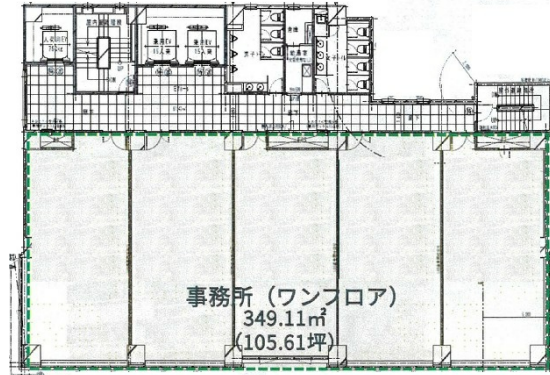

# SOUTH GATE 新山口 2階105.61坪

山口県山口市小郡御幸町6-35

## 物件MAP

賃貸条件	
月額賃料	相談
坪数	105.61坪
坪単価	相談
共益費	賃料に含む
礼金	無し
敷金 (保証金)	12ヶ月
階数	2階
入居可能日	即日

ビル情報	
所在地	山口県山口市小郡御幸町6-35
最寄り駅	JR山口線 新山口駅 徒歩5分 JR山口線 周防下郷駅 徒歩12分
エリア	山口
竣工	2023年5月
耐震	新耐震基準
階数	地上10階
用途	事務所
構造	RC造

設備情報	
エレベーター	3基
空調	個別空調
OAフロア	OAフロア
基準階天井高	2,700mm
光ファイバー	有り
トイレ	男女共用・室外
セキュリティ	有り
駐車場	有り