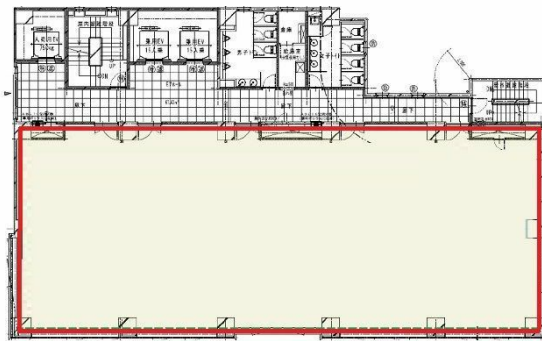

# SOUTH GATE 新山口 4階42.5坪

山口県山口市小郡御幸町6-35

## 物件MAP

賃貸条件	
月額賃料	相談
坪数	42.5坪
坪単価	相談
共益費	賃料に含む
礼金	無し
敷金（保証金）	12ヶ月
階数	4階
入居可能日	相談

ビル情報	
所在地	山口県山口市小郡御幸町6-35
最寄り駅	JR山口線 新山口駅 徒歩5分 JR山口線 周防下郷駅 徒歩12分
エリア	山口
竣工	2023年5月
耐震	新耐震基準
階数	地上10階
用途	事務所
構造	RC造

設備情報	
エレベーター	3基
空調	個別空調
OAフロア	OAフロア
基準階天井高	2,700mm
光ファイバー	有り
トイレ	男女共用・室外
セキュリティ	有り
駐車場	有り