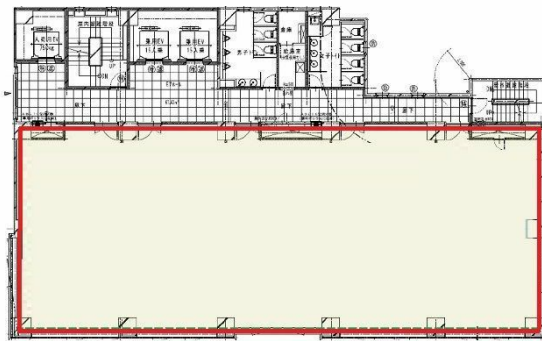

SOUTH GATE 新山口 4階42.5坪

山口県山口市小郡御幸町6-35

物件MAP

賃貸条件	
月額賃料	相談
坪数	42.5坪
坪単価	相談
共益費	賃料に含む
礼金	無し
敷金（保証金）	12ヶ月
階数	4階
入居可能日	相談

ビル情報	
所在地	山口県山口市小郡御幸町6-35
最寄り駅	JR山口線 新山口駅 徒歩5分 JR山口線 周防下郷駅 徒歩12分
エリア	山口
竣工	2023年5月
耐震	新耐震基準
階数	地上10階
用途	事務所
構造	RC造

設備情報	
エレベーター	3基
空調	個別空調
OAフロア	OAフロア
基準階天井高	2,700mm
光ファイバー	有り
トイレ	男女共用・室外
セキュリティ	有り
駐車場	有り

SOUTH GATE 新山口 4階42.5坪 山口県山口市小郡御幸町6-35

山口（ビルID：0059303）の賃貸オフィス

貸事務所・レンタルオフィス・オフィス移転なら**QuickService**

物件詳細はこちらから

 **0120-55-2620**