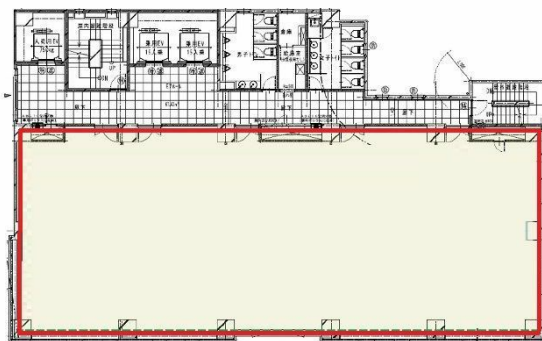

SOUTH GATE 新山口 5階42.83坪

山口県山口市小郡御幸町6-35

物件MAP

賃貸条件	
月額賃料	相談
坪数	42.83坪
坪単価	相談
共益費	賃料に含む
礼金	無し
敷金（保証金）	12ヶ月
階数	5階
入居可能日	相談

ビル情報	
所在地	山口県山口市小郡御幸町6-35
最寄り駅	JR山口線 新山口駅 徒歩5分 JR山口線 周防下郷駅 徒歩12分
エリア	山口
竣工	2023年5月
耐震	新耐震基準
階数	地上10階
用途	事務所
構造	RC造

設備情報	
エレベーター	3基
空調	個別空調
OAフロア	OAフロア
基準階天井高	2,700mm
光ファイバー	有り
トイレ	男女共用・室外
セキュリティ	有り
駐車場	有り