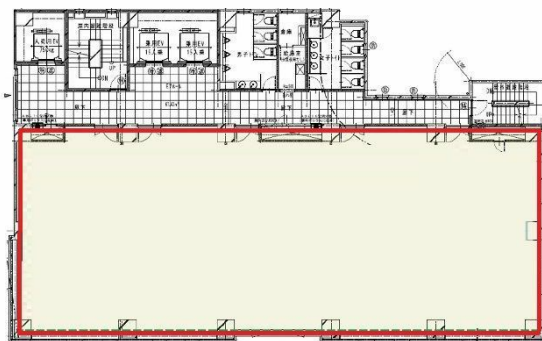

SOUTH GATE 新山口 5階42.83坪

山口県山口市小郡御幸町6-35

物件MAP

賃貸条件	
月額賃料	相談
坪数	42.83坪
坪単価	相談
共益費	賃料に含む
礼金	無し
敷金（保証金）	12ヶ月
階数	5階
入居可能日	相談

ビル情報	
所在地	山口県山口市小郡御幸町6-35
最寄り駅	JR山口線 新山口駅 徒歩5分 JR山口線 周防下郷駅 徒歩12分
エリア	山口
竣工	2023年5月
耐震	新耐震基準
階数	地上10階
用途	事務所
構造	RC造

設備情報	
エレベーター	3基
空調	個別空調
OAフロア	OAフロア
基準階天井高	2,700mm
光ファイバー	有り
トイレ	男女共用・室外
セキュリティ	有り
駐車場	有り

SOUTH GATE 新山口 5階42.83坪 山口県山口市小郡御幸町6-35

山口（ビルID：0059303）の賃貸オフィス

貸事務所・レンタルオフィス・オフィス移転なら**QuickService**

物件詳細はこちらから

 **0120-55-2620**