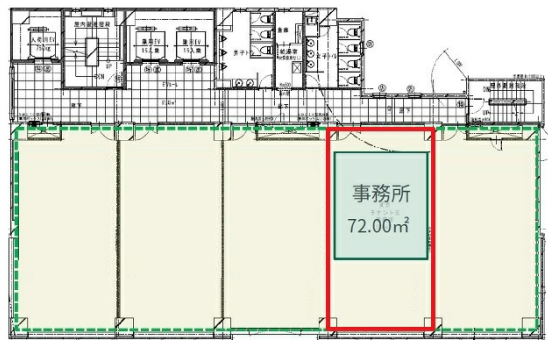

# SOUTH GATE 新山口 9階21.78坪

山口県山口市小郡御幸町6-35

## 物件MAP

賃貸条件	
月額賃料	相談
坪数	21.78坪
坪単価	相談
共益費	賃料に含む
礼金	無し
敷金（保証金）	12ヶ月
階数	9階
入居可能日	即日

ビル情報	
所在地	山口県山口市小郡御幸町6-35
最寄り駅	JR山口線 新山口駅 徒歩5分 JR山口線 周防下郷駅 徒歩12分
エリア	山口
竣工	2023年5月
耐震	新耐震基準
階数	地上10階
用途	事務所
構造	RC造

設備情報	
エレベーター	3基
空調	個別空調
OAフロア	OAフロア
基準階天井高	2,700mm
光ファイバー	有り
トイレ	男女共用・室外
セキュリティ	有り
駐車場	有り