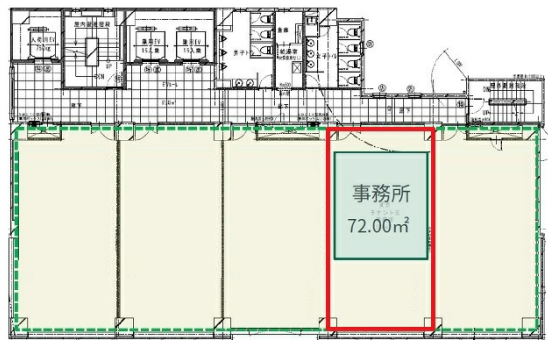

SOUTH GATE 新山口 9階21.78坪

山口県山口市小郡御幸町6-35

物件MAP

賃貸条件	
月額賃料	相談
坪数	21.78坪
坪単価	相談
共益費	賃料に含む
礼金	無し
敷金（保証金）	12ヶ月
階数	9階
入居可能日	即日

ビル情報	
所在地	山口県山口市小郡御幸町6-35
最寄り駅	JR山口線 新山口駅 徒歩5分 JR山口線 周防下郷駅 徒歩12分
エリア	山口
竣工	2023年5月
耐震	新耐震基準
階数	地上10階
用途	事務所
構造	RC造

設備情報	
エレベーター	3基
空調	個別空調
OAフロア	OAフロア
基準階天井高	2,700mm
光ファイバー	有り
トイレ	男女共用・室外
セキュリティ	有り
駐車場	有り

SOUTH GATE 新山口 9階21.78坪 山口県山口市小郡御幸町6-35

山口（ビルID：0059303）の賃貸オフィス

貸事務所・レンタルオフィス・オフィス移転なら**QuickService**

物件詳細はこちらから

 **0120-55-2620**