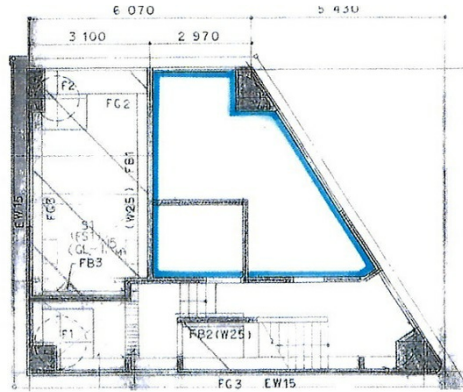

六川ビル 1階8.66坪

東京都千代田区飯田橋1-10-1

物件MAP

賃貸条件	
月額賃料	203,000円 (税別)
坪数	8.66坪
坪単価	23,441円 (税別)
共益費	無し
礼金	3ヶ月
敷金 (保証金)	7ヶ月
階数	1階
入居可能日	即日

ビル情報	
所在地	東京都千代田区飯田橋1-10-1
最寄り駅	東京メトロ東西線 飯田橋駅 徒歩3分 JR中央・総武線 飯田橋駅 徒歩5分 都営大江戸線 飯田橋駅 徒歩7分
エリア	飯田橋・水道橋・神保町エリア
竣工	要確認
耐震	調査中
階数	地上階
用途	事務所/店舗
構造	RC造

設備情報	
エレベーター	
空調	
OAフロア	
基準階天井高	
光ファイバー	調査中
トイレ	調査中
セキュリティ	調査中
駐車場	調査中