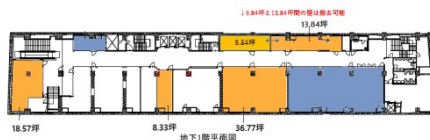

# 紀伊國屋ビルディング 地下1階36.77坪

東京都新宿区新宿3-17-7

## 物件MAP

賃貸条件	
月額賃料	相談
坪数	36.77坪
坪単価	相談
共益費	相談
礼金	無し
敷金（保証金）	相談
階数	B1階
入居可能日	即日

ビル情報	
所在地	東京都新宿区新宿3-17-7
最寄り駅	東京メトロ丸ノ内線 新宿三丁目駅 徒歩1分 東京メトロ副都心線 新宿三丁目駅 徒歩1分 都営新宿線 新宿三丁目駅 徒歩1分 JR中央・総武線 新宿駅 徒歩3分 JR山手線 新宿駅 徒歩3分
エリア	新宿・新宿御苑エリア
竣工	1964年3月
耐震	耐震補強済
階数	地上9階 地下2階
用途	店舗
構造	SRC造