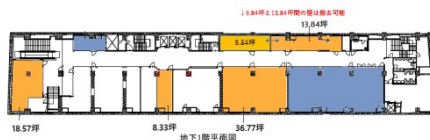

紀伊國屋ビルディング 地下1階36.77坪

東京都新宿区新宿3-17-7

物件MAP

賃貸条件	
月額賃料	相談
坪数	36.77坪
坪単価	相談
共益費	相談
礼金	無し
敷金（保証金）	相談
階数	B1階
入居可能日	即日

ビル情報	
所在地	東京都新宿区新宿3-17-7
最寄り駅	東京メトロ丸ノ内線 新宿三丁目駅 徒歩1分 東京メトロ副都心線 新宿三丁目駅 徒歩1分 都営新宿線 新宿三丁目駅 徒歩1分 JR中央・総武線 新宿駅 徒歩3分 JR山手線 新宿駅 徒歩3分
エリア	新宿・新宿御苑エリア
竣工	1964年3月
耐震	耐震補強済
階数	地上9階 地下2階
用途	店舗
構造	SRC造

設備情報	
エレベーター	4基
空調	無し
OAフロア	スケルトン
基準階天井高	
光ファイバー	有り
トイレ	無し
セキュリティ	有り
駐車場	無し

事務所移転の簡単検索サイト

Quick Service

クイックサービス

紀伊國屋ビルディング 地下1階36.77坪 東京都新宿区新宿3-17-7

新宿・新宿御苑エリア（ビルID：0059271）の賃貸オフィス

貸事務所・レンタルオフィス・オフィス移転ならQuickService