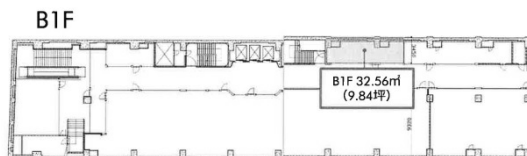

紀伊國屋ビルディング 地下1階9.84坪

東京都新宿区新宿3-17-7

物件MAP

賃貸条件	
月額賃料	相談
坪数	9.84坪
坪単価	相談
共益費	相談
礼金	無し
敷金（保証金）	相談
階数	B1階
入居可能日	即日

ビル情報	
所在地	東京都新宿区新宿3-17-7
最寄り駅	東京メトロ丸ノ内線 新宿三丁目駅 徒歩1分 東京メトロ副都心線 新宿三丁目駅 徒歩1分 都営新宿線 新宿三丁目駅 徒歩1分 JR中央・総武線 新宿駅 徒歩3分 JR山手線 新宿駅 徒歩3分
エリア	新宿・新宿御苑エリア
竣工	1964年3月
耐震	耐震補強済
階数	地上9階 地下2階
用途	店舗
構造	SRC造

設備情報	
エレベーター	4基
空調	無し
OAフロア	スケルトン
基準階天井高	
光ファイバー	有り
トイレ	無し
セキュリティ	有り
駐車場	無し