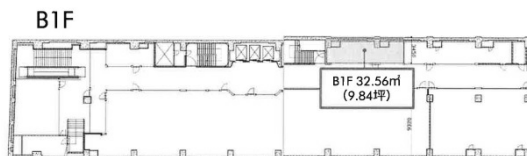

紀伊國屋ビルディング 地下1階9.84坪

東京都新宿区新宿3-17-7

物件MAP

賃貸条件	
月額賃料	相談
坪数	9.84坪
坪単価	相談
共益費	相談
礼金	無し
敷金（保証金）	相談
階数	B1階
入居可能日	即日

ビル情報	
所在地	東京都新宿区新宿3-17-7
最寄り駅	東京メトロ丸ノ内線 新宿三丁目駅 徒歩1分 東京メトロ副都心線 新宿三丁目駅 徒歩1分 都営新宿線 新宿三丁目駅 徒歩1分 JR中央・総武線 新宿駅 徒歩3分 JR山手線 新宿駅 徒歩3分
エリア	新宿・新宿御苑エリア
竣工	1964年3月
耐震	耐震補強済
階数	地上9階 地下2階
用途	店舗
構造	SRC造

設備情報	
エレベーター	4基
空調	無し
OAフロア	スケルトン
基準階天井高	
光ファイバー	有り
トイレ	無し
セキュリティ	有り
駐車場	無し

事務所移転の簡単検索サイト

Quick Service

クイックサービス

紀伊國屋ビルディング 地下1階9.84坪 東京都新宿区新宿3-17-7

新宿・新宿御苑エリア（ビルID：0059271）の賃貸オフィス

貸事務所・レンタルオフィス・オフィス移転ならQuickService