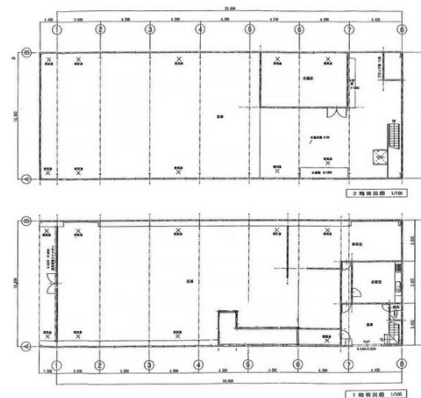

## 物件MAP

賃貸条件	
月額賃料	600,000円 (税別)
坪数	195.04坪
坪単価	3,076円 (税別)
共益費	賃料に含む
礼金	無し
敷金 (保証金)	5ヶ月
階数	1階 (1-2F)
入居可能日	相談

ビル情報	
所在地	愛知県知多郡阿久比町大字阿久比字駅前1-20
最寄り駅	名鉄河和線 阿久比駅 徒歩2分
エリア	その他愛知
竣工	1976年11月
耐震	旧耐震基準
階数	地上2階
用途	店舗
構造	S造