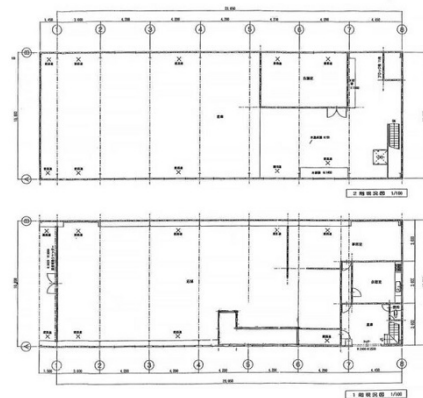

阿久比駅前貸店舗 1階195.04坪

愛知県知多郡阿久比町大字阿久比字駅前1-20

物件MAP

| 賃貸条件 | |
|---------|--------------|
| 月額賃料 | 600,000円（税別） |
| 坪数 | 195.04坪 |
| 坪単価 | 3,076円（税別） |
| 共益費 | 賃料に含む |
| 礼金 | 無し |
| 敷金（保証金） | 5ヶ月 |
| 階数 | 1階（1-2F） |
| 入居可能日 | 相談 |