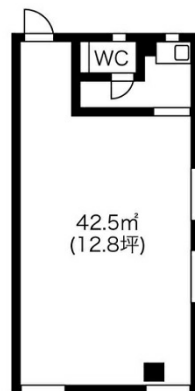

プリミエール梅ヶ坪 2階12.85坪

愛知県名古屋市外春日井市

物件MAP

賃貸条件	
月額賃料	64,000円 (税別)
坪数	12.85坪
坪単価	4,981円 (税別)
共益費	9,000円
礼金	無し
敷金 (保証金)	3ヶ月
階数	2階 (201)
入居可能日	即日

ビル情報	
所在地	愛知県名古屋市外春日井市
最寄り駅	JR中央本線 春日井駅 徒歩19分
エリア	その他愛知
竣工	1977年10月
耐震	旧耐震基準
階数	地上4階
用途	事務所
構造	RC造

設備情報	
エレベーター	
空調	個別空調
OAフロア	Pタイル
基準階天井高	
光ファイバー	有り
トイレ	男女共用・室内
セキュリティ	調査中
駐車場	無し