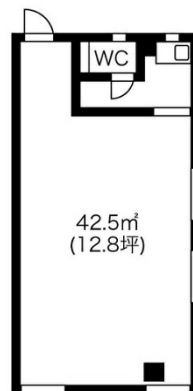

プリミエール梅ヶ坪 2階12.85坪

愛知県名古屋市外春日井市

物件MAP

賃貸条件	
月額賃料	64,000円 (税別)
坪数	12.85坪
坪単価	4,981円 (税別)
共益費	9,000円
礼金	無し
敷金 (保証金)	3ヶ月
階数	2階 (201)
入居可能日	即日

ビル情報	
所在地	愛知県名古屋市外春日井市
最寄り駅	JR中央本線 春日井駅 徒歩19分
エリア	その他愛知
竣工	1977年10月
耐震	旧耐震基準
階数	地上4階
用途	事務所
構造	RC造

設備情報	
エレベーター	
空調	個別空調
OAフロア	Pタイル
基準階天井高	
光ファイバー	有り
トイレ	男女共用・室内
セキュリティ	調査中
駐車場	無し

事務所移転の簡単検索サイト

Quick Service

クイックサービス

プリミエール梅ヶ坪 2階12.85坪 愛知県名古屋市外春日井市

その他愛知 (ビルID: 0059253) の賃貸オフィス

貸事務所・レンタルオフィス・オフィス移転ならQuickService