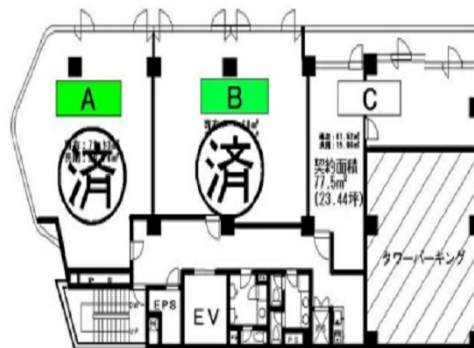

UNEXビル 4階23.44坪

神奈川県横浜市鶴見区鶴見中央4-32-1

物件MAP

賃貸条件	
坪数	23.44坪
階数	4階 (401)
入居可能日	
ビル情報	
所在地	神奈川県横浜市鶴見区鶴見中央4-32-1
最寄り駅	JR京浜東北線 鶴見駅 徒歩3分
エリア	
竣工	1991年10月
耐震	新耐震基準
階数	地上9階 地下1階
用途	事務所
構造	S造
設備情報	
エレベーター	1基
空調	個別空調
OAフロア	OAフロア
基準階天井高	
光ファイバー	
トイレ	男女別・室外
セキュリティ	有り
駐車場	有り

事務所移転の簡単検索サイト

Quick Service

クイックサービス

UNEXビル 4階23.44坪 神奈川県横浜市鶴見区鶴見中央4-32-1

(ビルID: 0059245) の賃貸オフィス

貸事務所・レンタルオフィス・オフィス移転ならQuickService

物件詳細はこちらから

0120-55-2620