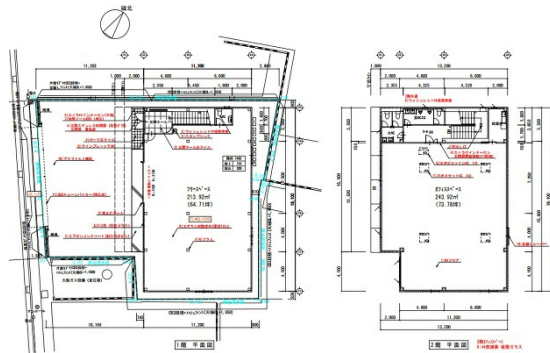

# マルチオフィスJM119 1階138.49坪

兵庫県神戸市長田区西尻池町3-1-16

## 物件MAP

賃貸条件	
月額賃料	1,200,000円（税別）
坪数	138.49坪
坪単価	8,665円（税別）
共益費	賃料に含む
礼金	無し
敷金（保証金）	10ヶ月
階数	1階（1-2F）
入居可能日	即日

ビル情報	
所在地	兵庫県神戸市長田区西尻池町3-1-16
最寄り駅	JR山陽本線(神戸線) 新長田駅 徒歩7分 神戸市営地下鉄海岸線(夢かもめ) 駒ヶ林駅 徒歩9分
エリア	その他兵庫
竣工	2022年2月
耐震	新耐震基準
階数	地上2階
用途	事務所/倉庫・工場
構造	S造

設備情報	
エレベーター	
空調	個別空調
OAフロア	
基準階天井高	
光ファイバー	
トイレ	男女別・室内
セキュリティ	
駐車場	