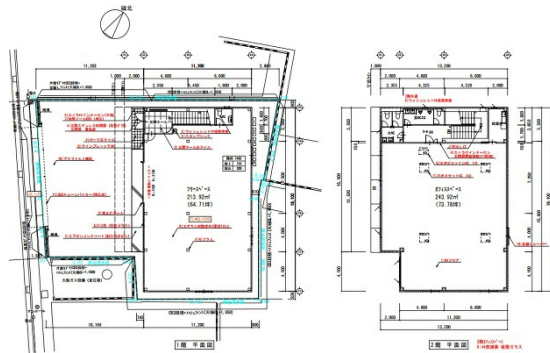

マルチオフィスJM119 1階138.49坪

兵庫県神戸市長田区西尻池町3-1-16

物件MAP

賃貸条件	
月額賃料	1,200,000円（税別）
坪数	138.49坪
坪単価	8,665円（税別）
共益費	賃料に含む
礼金	無し
敷金（保証金）	10ヶ月
階数	1階（1-2F）
入居可能日	即日

ビル情報	
所在地	兵庫県神戸市長田区西尻池町3-1-16
最寄り駅	JR山陽本線(神戸線) 新長田駅 徒歩7分 神戸市営地下鉄海岸線(夢かもめ) 駒ヶ林駅 徒歩9分
エリア	その他兵庫
竣工	2022年2月
耐震	新耐震基準
階数	地上2階
用途	事務所/倉庫・工場
構造	S造

設備情報	
エレベーター	
空調	個別空調
OAフロア	
基準階天井高	
光ファイバー	
トイレ	男女別・室内
セキュリティ	
駐車場	

マルチオフィスJM119 1階138.49坪 兵庫県神戸市長田区西尻池町3-1-16

その他兵庫（ビルID：0059238）の賃貸オフィス

貸事務所・レンタルオフィス・オフィス移転ならQuickService

物件詳細はこちらから

 0120-55-2620

【受付時間】平日9:30~18:30