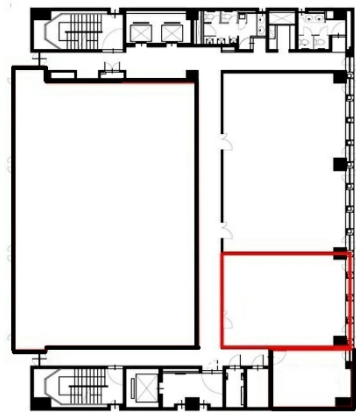

グラン高知県庁前 5階18.42坪

高知県高知市本町4-2-44

物件MAP

賃貸条件	
月額賃料	156,570円（税別）
坪数	18.42坪
坪単価	8,500円（税別）
共益費	賃料に含む
礼金	無し
敷金（保証金）	3ヶ月
階数	5階（D）
入居可能日	即日

ビル情報	
所在地	高知県高知市本町4-2-44
最寄り駅	土佐電鉄伊野線 県庁前駅 徒歩2分 土佐電鉄伊野線 高知城前駅 徒歩4分 土佐電鉄伊野線 大橋通駅 徒歩6分
エリア	高知
竣工	1978年6月
耐震	新耐震基準相当
階数	地上11階
用途	事務所
構造	SRC造

設備情報	
エレベーター	3基
空調	個別空調
OAフロア	OAフロア
基準階天井高	2,500mm
光ファイバー	有り
トイレ	男女別・室外
セキュリティ	有り
駐車場	有り