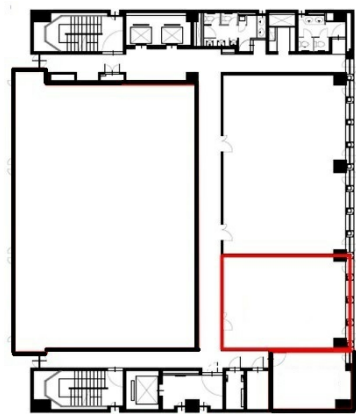

グラン高知県庁前 5階18.42坪

高知県高知市本町4-2-44

物件MAP

賃貸条件	
月額賃料	156,570円 (税別)
坪数	18.42坪
坪単価	8,500円 (税別)
共益費	賃料に含む
礼金	無し
敷金 (保証金)	3ヶ月
階数	5階 (D)
入居可能日	即日

ビル情報	
所在地	高知県高知市本町4-2-44
最寄り駅	土佐電鉄伊野線 県庁前駅 徒歩2分 土佐電鉄伊野線 高知城前駅 徒歩4分 土佐電鉄伊野線 大橋通駅 徒歩6分
エリア	高知
竣工	1978年6月
耐震	新耐震基準相当
階数	地上11階
用途	事務所
構造	SRC造

設備情報	
エレベーター	3基
空調	個別空調
OAフロア	OAフロア
基準階天井高	2,500mm
光ファイバー	有り
トイレ	男女別・室外
セキュリティ	有り
駐車場	有り

グラン高知県庁前 5階18.42坪 高知県高知市本町4-2-44

高知 (ビルID: 0059234) の賃貸オフィス

貸事務所・レンタルオフィス・オフィス移転ならQuickService

物件詳細はこちらから

 0120-55-2620