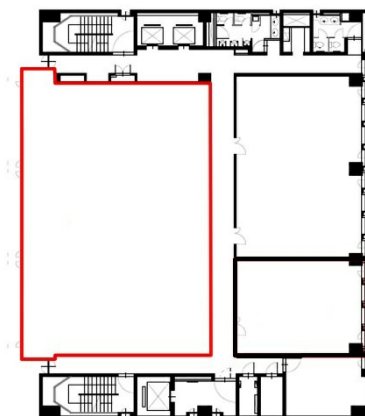

グラン高知県庁前 5階76.54坪

高知県高知市本町4-2-44

物件MAP

賃貸条件	
月額賃料	612,320円 (税別)
坪数	76.54坪
坪単価	8,000円 (税別)
共益費	賃料に含む
礼金	無し
敷金 (保証金)	6ヶ月
階数	5階 (ABC)
入居可能日	即日

ビル情報	
所在地	高知県高知市本町4-2-44
最寄り駅	土佐電鉄伊野線 県庁前駅 徒歩2分 土佐電鉄伊野線 高知城前駅 徒歩4分 土佐電鉄伊野線 大橋通駅 徒歩6分
エリア	高知
竣工	1978年6月
耐震	新耐震基準相当
階数	地上11階
用途	事務所
構造	SRC造

設備情報	
エレベーター	3基
空調	個別空調
OAフロア	OAフロア
基準階天井高	2,500mm
光ファイバー	有り
トイレ	男女別・室外
セキュリティ	有り
駐車場	有り