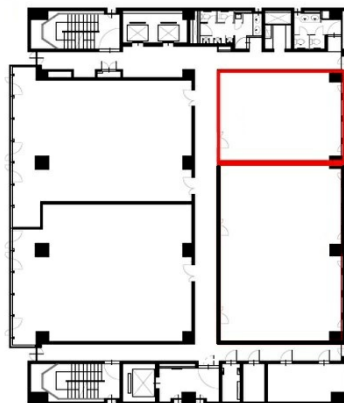

グラン高知県庁前 3階18.3坪

高知県高知市本町4-2-44

物件MAP

賃貸条件	
月額賃料	155,550円（税別）
坪数	18.3坪
坪単価	8,500円（税別）
共益費	賃料に含む
礼金	無し
敷金（保証金）	3ヶ月
階数	3階（F）
入居可能日	即日

ビル情報	
所在地	高知県高知市本町4-2-44
最寄り駅	土佐電鉄伊野線 県庁前駅 徒歩2分 土佐電鉄伊野線 高知城前駅 徒歩4分 土佐電鉄伊野線 大橋通駅 徒歩6分
エリア	高知
竣工	1978年6月
耐震	新耐震基準相当
階数	地上11階
用途	事務所
構造	SRC造

設備情報	
エレベーター	3基
空調	個別空調
OAフロア	OAフロア
基準階天井高	2,500mm
光ファイバー	有り
トイレ	男女別・室外
セキュリティ	有り
駐車場	有り