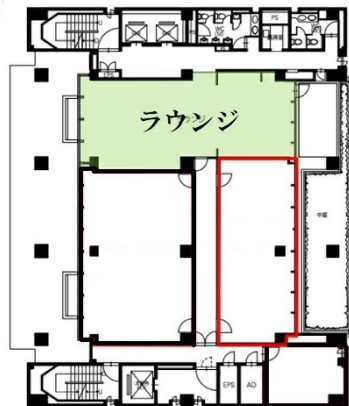

グラン高知県庁前 2階22.71坪

高知県高知市本町4-2-44

物件MAP

賃貸条件	
月額賃料	193,035円 (税別)
坪数	22.71坪
坪単価	8,500円 (税別)
共益費	賃料に含む
礼金	無し
敷金 (保証金)	3ヶ月
階数	2階 (CD)
入居可能日	即日

ビル情報	
所在地	高知県高知市本町4-2-44
最寄り駅	土佐電鉄伊野線 県庁前駅 徒歩2分 土佐電鉄伊野線 高知城前駅 徒歩4分 土佐電鉄伊野線 大橋通駅 徒歩6分
エリア	高知
竣工	1978年6月
耐震	新耐震基準相当
階数	地上11階
用途	事務所
構造	SRC造

設備情報	
エレベーター	3基
空調	個別空調
OAフロア	OAフロア
基準階天井高	2,500mm
光ファイバー	有り
トイレ	男女別・室外
セキュリティ	有り
駐車場	有り