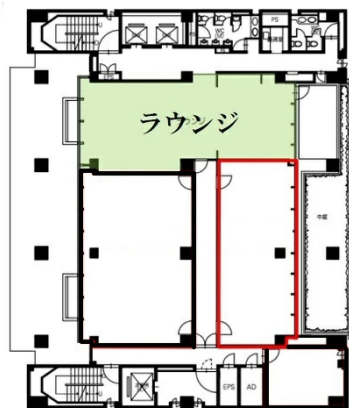

グラン高知県庁前 2階22.71坪

高知県高知市本町4-2-44

物件MAP

賃貸条件	
月額賃料	193,035円（税別）
坪数	22.71坪
坪単価	8,500円（税別）
共益費	賃料に含む
礼金	無し
敷金（保証金）	3ヶ月
階数	2階（CD）
入居可能日	即日

ビル情報	
所在地	高知県高知市本町4-2-44
最寄り駅	土佐電鉄伊野線 県庁前駅 徒歩2分 土佐電鉄伊野線 高知城前駅 徒歩4分 土佐電鉄伊野線 大橋通駅 徒歩6分
エリア	高知
竣工	1978年6月
耐震	新耐震基準相当
階数	地上11階
用途	事務所
構造	SRC造