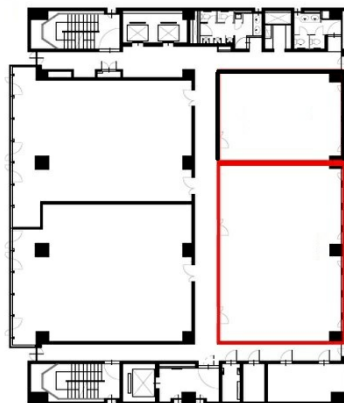

グラン高知県庁前 3階35.96坪

高知県高知市本町4-2-44

物件MAP

賃貸条件	
月額賃料	287,680円 (税別)
坪数	35.96坪
坪単価	8,000円 (税別)
共益費	賃料に含む
礼金	無し
敷金 (保証金)	6ヶ月
階数	3階 (DE)
入居可能日	即日

ビル情報	
所在地	高知県高知市本町4-2-44
最寄り駅	土佐電鉄伊野線 県庁前駅 徒歩2分 土佐電鉄伊野線 高知城前駅 徒歩4分 土佐電鉄伊野線 大橋通駅 徒歩6分
エリア	高知
竣工	1978年6月
耐震	新耐震基準相当
階数	地上11階
用途	事務所
構造	SRC造

設備情報	
エレベーター	3基
空調	個別空調
OAフロア	OAフロア
基準階天井高	2,500mm
光ファイバー	有り
トイレ	男女別・室外
セキュリティ	有り
駐車場	有り