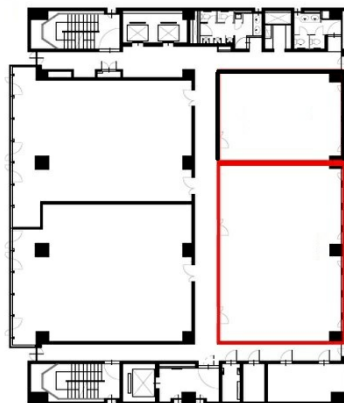

# グラン高知県庁前 3階35.96坪

高知県高知市本町4-2-44

物件MAP

賃貸条件	
月額賃料	287,680円 (税別)
坪数	35.96坪
坪単価	8,000円 (税別)
共益費	賃料に含む
礼金	無し
敷金 (保証金)	6ヶ月
階数	3階 (DE)
入居可能日	即日

ビル情報	
所在地	高知県高知市本町4-2-44
最寄り駅	土佐電鉄伊野線 県庁前駅 徒歩2分 土佐電鉄伊野線 高知城前駅 徒歩4分 土佐電鉄伊野線 大橋通駅 徒歩6分
エリア	高知
竣工	1978年6月
耐震	新耐震基準相当
階数	地上11階
用途	事務所
構造	SRC造