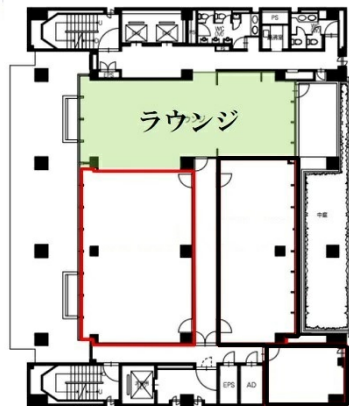

グラン高知県庁前 2階31.33坪

高知県高知市本町4-2-44

物件MAP

賃貸条件	
月額賃料	250,640円 (税別)
坪数	31.33坪
坪単価	8,000円 (税別)
共益費	賃料に含む
礼金	無し
敷金 (保証金)	6ヶ月
階数	2階 (AB)
入居可能日	即日

ビル情報	
所在地	高知県高知市本町4-2-44
最寄り駅	土佐電鉄伊野線 県庁前駅 徒歩2分 土佐電鉄伊野線 高知城前駅 徒歩4分 土佐電鉄伊野線 大橋通駅 徒歩6分
エリア	高知
竣工	1978年6月
耐震	新耐震基準相当
階数	地上11階
用途	事務所
構造	SRC造

設備情報	
エレベーター	3基
空調	個別空調
OAフロア	OAフロア
基準階天井高	2,500mm
光ファイバー	有り
トイレ	男女別・室外
セキュリティ	有り
駐車場	有り