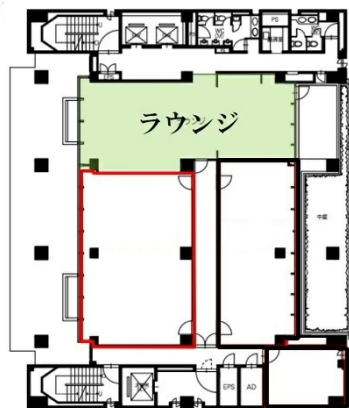

グラン高知県庁前 2階31.33坪

高知県高知市本町4-2-44

物件MAP

賃貸条件	
月額賃料	250,640円（税別）
坪数	31.33坪
坪単価	8,000円（税別）
共益費	賃料に含む
礼金	無し
敷金（保証金）	6ヶ月
階数	2階（AB）
入居可能日	即日

ビル情報	
所在地	高知県高知市本町4-2-44
最寄り駅	土佐電鉄伊野線 県庁前駅 徒歩2分 土佐電鉄伊野線 高知城前駅 徒歩4分 土佐電鉄伊野線 大橋通駅 徒歩6分
エリア	高知
竣工	1978年6月
耐震	新耐震基準相当
階数	地上11階
用途	事務所
構造	SRC造