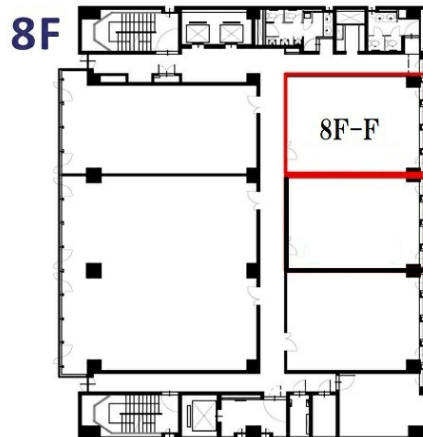

## 物件MAP

賃貸条件	
月額賃料	155,550円 (税別)
坪数	18.3坪
坪単価	8,500円 (税別)
共益費	賃料に含む
礼金	無し
敷金 (保証金)	3ヶ月
階数	8階 (F)
入居可能日	即日

ビル情報	
所在地	高知県高知市本町4-2-44
最寄り駅	土佐電鉄伊野線 県庁前駅 徒歩2分 土佐電鉄伊野線 高知城前駅 徒歩4分 土佐電鉄伊野線 大橋通駅 徒歩6分
エリア	高知
竣工	1978年6月
耐震	新耐震基準相当
階数	地上11階
用途	事務所
構造	SRC造

設備情報	
エレベーター	3基
空調	個別空調
OAフロア	OAフロア
基準階天井高	2,500mm
光ファイバー	有り
トイレ	男女別・室外
セキュリティ	有り
駐車場	有り