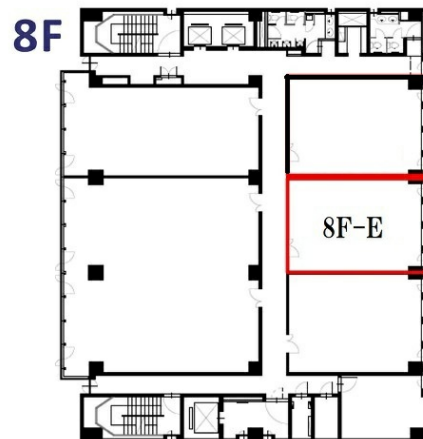

グラン高知県庁前 8階17.53坪

高知県高知市本町4-2-44

物件MAP

賃貸条件	
月額賃料	149,005円 (税別)
坪数	17.53坪
坪単価	8,500円 (税別)
共益費	賃料に含む
礼金	無し
敷金 (保証金)	3ヶ月
階数	8階 (E)
入居可能日	即日

ビル情報	
所在地	高知県高知市本町4-2-44
最寄り駅	土佐電鉄伊野線 県庁前駅 徒歩2分 土佐電鉄伊野線 高知城前駅 徒歩4分 土佐電鉄伊野線 大橋通駅 徒歩6分
エリア	高知
竣工	1978年6月
耐震	新耐震基準相当
階数	地上11階
用途	事務所
構造	SRC造

設備情報	
エレベーター	3基
空調	個別空調
OAフロア	OAフロア
基準階天井高	2,500mm
光ファイバー	有り
トイレ	男女別・室外
セキュリティ	有り
駐車場	有り