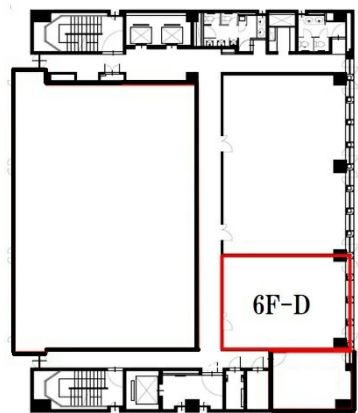

グラン高知県庁前 6階18.42坪

高知県高知市本町4-2-44

物件MAP

賃貸条件	
月額賃料	156,570円 (税別)
坪数	18.42坪
坪単価	8,500円 (税別)
共益費	賃料に含む
礼金	無し
敷金 (保証金)	3ヶ月
階数	6階 (D)
入居可能日	即日

ビル情報	
所在地	高知県高知市本町4-2-44
最寄り駅	土佐電鉄伊野線 県庁前駅 徒歩2分 土佐電鉄伊野線 高知城前駅 徒歩4分 土佐電鉄伊野線 大橋通駅 徒歩6分
エリア	高知
竣工	1978年6月
耐震	新耐震基準相当
階数	地上11階
用途	事務所
構造	SRC造

設備情報	
エレベーター	3基
空調	個別空調
OAフロア	OAフロア
基準階天井高	2,500mm
光ファイバー	有り
トイレ	男女別・室外
セキュリティ	有り
駐車場	有り