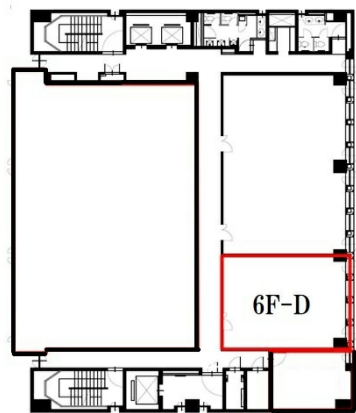

グラン高知県庁前 6階18.42坪

高知県高知市本町4-2-44

物件MAP

賃貸条件	
月額賃料	156,570円（税別）
坪数	18.42坪
坪単価	8,500円（税別）
共益費	賃料に含む
礼金	無し
敷金（保証金）	3ヶ月
階数	6階（D）
入居可能日	即日

ビル情報	
所在地	高知県高知市本町4-2-44
最寄り駅	土佐電鉄伊野線 県庁前駅 徒歩2分 土佐電鉄伊野線 高知城前駅 徒歩4分 土佐電鉄伊野線 大橋通駅 徒歩6分
エリア	高知
竣工	1978年6月
耐震	新耐震基準相当
階数	地上11階
用途	事務所
構造	SRC造