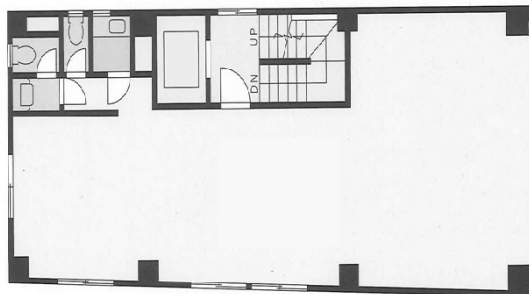

LOHAS SHOTO (ロハス松濤)

3階30.33坪

東京都渋谷区松濤1-28-8

物件MAP

賃貸条件	
月額賃料	550,000円 (税別)
坪数	30.33坪
坪単価	18,134円 (税別)
共益費	賃料に含む
礼金	1ヶ月
敷金 (保証金)	6ヶ月
階数	3階
入居可能日	即日

ビル情報	
所在地	東京都渋谷区松濤1-28-8
最寄り駅	京王井の頭線 神泉駅 徒歩4分 JR山手線 渋谷駅 徒歩9分
エリア	渋谷エリア
竣工	1986年9月
耐震	新耐震基準
階数	地上5階
用途	事務所
構造	SRC造

設備情報	
エレベーター	1基
空調	個別空調
OAフロア	Pタイル
基準階天井高	
光ファイバー	有り
トイレ	男女別・室内
セキュリティ	有り
駐車場	