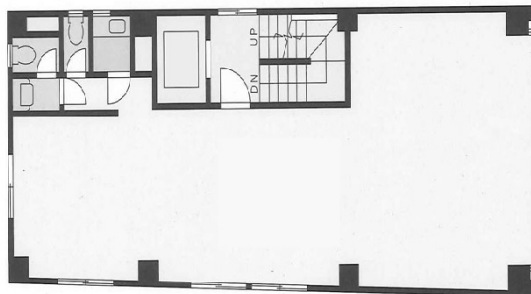

LOHAS SHOTO (ロハス松濤) 3階30.33坪

東京都渋谷区松濤1-28-8

物件MAP

賃貸条件	
月額賃料	550,000円 (税別)
坪数	30.33坪
坪単価	18,134円 (税別)
共益費	賃料に含む
礼金	1ヶ月
敷金 (保証金)	6ヶ月
階数	3階
入居可能日	即日

ビル情報	
所在地	東京都渋谷区松濤1-28-8
最寄り駅	京王井の頭線 神泉駅 徒歩4分 JR山手線 渋谷駅 徒歩9分
エリア	渋谷エリア
竣工	1986年9月
耐震	新耐震基準
階数	地上5階
用途	事務所
構造	SRC造

設備情報	
エレベーター	1基
空調	個別空調
OAフロア	Pタイル
基準階天井高	
光ファイバー	有り
トイレ	男女別・室内
セキュリティ	有り
駐車場	

事務所移転の簡単検索サイト

Quick Service

クイックサービス

LOHAS SHOTO (ロハス松濤) 3階30.33坪 東京都渋谷区松濤1-28-8

渋谷エリア (ビルID: 0059233) の賃貸オフィス

貸事務所・レンタルオフィス・オフィス移転なら**QuickService**