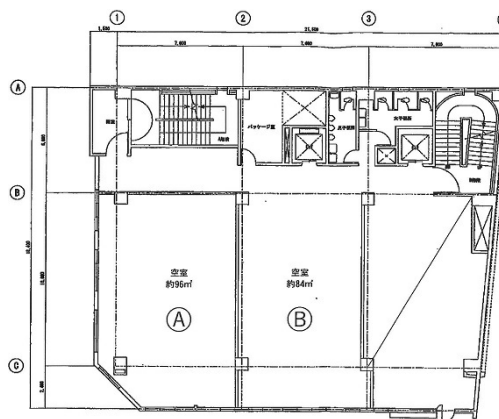

第一小池ビル 3階29坪

千葉県八千代市八千代台南1-1-2

物件MAP

賃貸条件	
月額賃料	290,000円 (税別)
坪数	29坪
坪単価	10,000円 (税別)
共益費	58,000円
礼金	無し
敷金 (保証金)	10ヶ月
階数	3階 (A)
入居可能日	即日

ビル情報	
所在地	千葉県八千代市八千代台南1-1-2
最寄り駅	京成本線 八千代台駅 徒歩1分
エリア	その他千葉
竣工	1974年10月
耐震	旧耐震基準
階数	地上6階 地下1階
用途	事務所/店舗
構造	SRC造