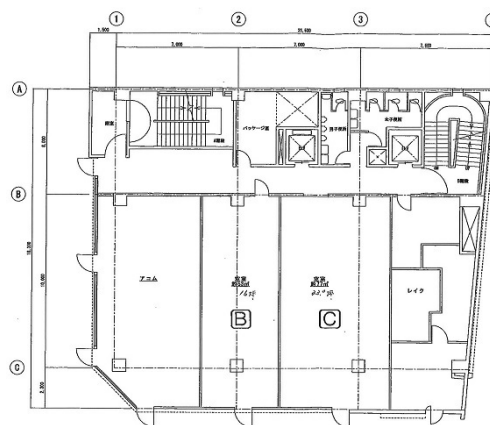

# 第一小池ビル 2階16坪

千葉県八千代市八千代台南1-1-2

物件MAP

賃貸条件	
月額賃料	160,000円 (税別)
坪数	16坪
坪単価	10,000円 (税別)
共益費	32,000円
礼金	無し
敷金 (保証金)	10ヶ月
階数	2階 (B)
入居可能日	即日

ビル情報	
所在地	千葉県八千代市八千代台南1-1-2
最寄り駅	京成本線 八千代台駅 徒歩1分
エリア	その他千葉
竣工	1974年10月
耐震	旧耐震基準
階数	地上6階 地下1階
用途	事務所/店舗
構造	SRC造

設備情報	
エレベーター	1基
空調	
OAフロア	
基準階天井高	
光ファイバー	調査中
トイレ	男女別・室外
セキュリティ	調査中
駐車場	無し

事務所移転の簡単検索サイト

第一小池ビル 2階16坪 千葉県八千代市八千代台南1-1-2

その他千葉 (ビルID: 0059222) の賃貸オフィス

貸事務所・レンタルオフィス・オフィス移転ならQuickService

物件詳細はこちらから

 0120-55-2620