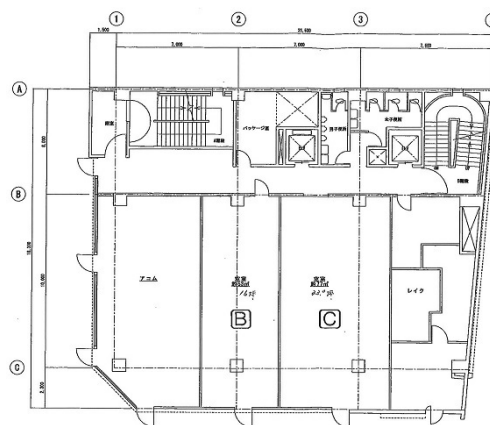

第一小池ビル 2階23.3坪

千葉県八千代市八千代台南1-1-2

物件MAP

賃貸条件	
月額賃料	233,000円 (税別)
坪数	23.3坪
坪単価	10,000円 (税別)
共益費	46,600円
礼金	無し
敷金 (保証金)	10ヶ月
階数	2階 (C)
入居可能日	即日

ビル情報	
所在地	千葉県八千代市八千代台南1-1-2
最寄り駅	京成本線 八千代台駅 徒歩1分
エリア	その他千葉
竣工	1974年10月
耐震	旧耐震基準
階数	地上6階 地下1階
用途	事務所/店舗
構造	SRC造

設備情報	
エレベーター	1基
空調	
OAフロア	
基準階天井高	
光ファイバー	調査中
トイレ	男女別・室外
セキュリティ	調査中
駐車場	無し

事務所移転の簡単検索サイト

Quick Service

クイックサービス

第一小池ビル 2階23.3坪 千葉県八千代市八千代台南1-1-2

その他千葉 (ビルID: 0059222) の賃貸オフィス

貸事務所・レンタルオフィス・オフィス移転ならQuickService