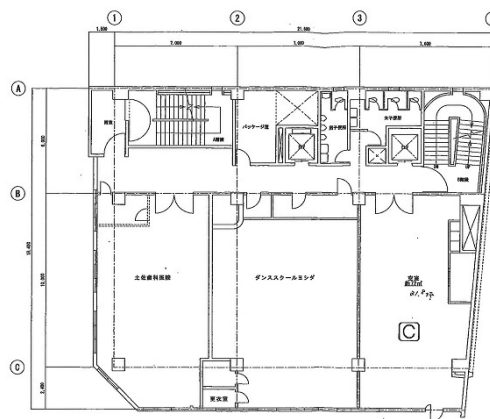

第一小池ビル 5階21.8坪

千葉県八千代市八千代台南1-1-2

物件MAP

賃貸条件	
月額賃料	218,000円 (税別)
坪数	21.8坪
坪単価	10,000円 (税別)
共益費	43,600円
礼金	無し
敷金 (保証金)	10ヶ月
階数	5階 (C)
入居可能日	即日

ビル情報	
所在地	千葉県八千代市八千代台南1-1-2
最寄り駅	京成本線 八千代台駅 徒歩1分
エリア	その他千葉
竣工	1974年10月
耐震	旧耐震基準
階数	地上6階 地下1階
用途	事務所/店舗
構造	SRC造

設備情報	
エレベーター	1基
空調	
OAフロア	
基準階天井高	
光ファイバー	調査中
トイレ	男女別・室外
セキュリティ	調査中
駐車場	無し