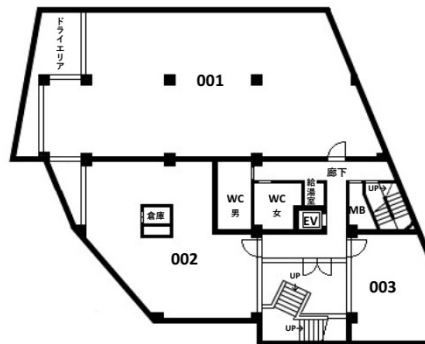

フィオーレ代官山 地下1階117.29坪

東京都渋谷区代官山町6-6

物件MAP

賃貸条件	
月額賃料	1,993,930円 (税別)
坪数	117.29坪
坪単価	17,000円 (税別)
共益費	賃料に含む
礼金	1ヶ月
敷金 (保証金)	12ヶ月
階数	B1階
入居可能日	即日

ビル情報	
所在地	東京都渋谷区代官山町6-6
最寄り駅	東急東横線 代官山駅 徒歩6分 JR山手線 恵比寿駅 徒歩8分 JR山手線 渋谷駅 徒歩8分
エリア	恵比寿・代官山・広尾エリア
竣工	1992年11月
耐震	新耐震基準
階数	地上5階 地下1階
用途	事務所
構造	RC造

設備情報	
エレベーター	1基
空調	個別空調
OAフロア	タイルカーペット
基準階天井高	2,400mm
光ファイバー	有り
トイレ	男女別・室外
セキュリティ	有り
駐車場	有り