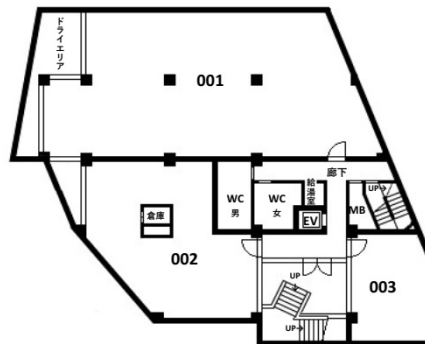

フィオーレ代官山 地下1階117.29坪

東京都渋谷区代官山町6-6

物件MAP

賃貸条件	
月額賃料	1,993,930円 (税別)
坪数	117.29坪
坪単価	17,000円 (税別)
共益費	賃料に含む
礼金	1ヶ月
敷金 (保証金)	12ヶ月
階数	B1階
入居可能日	即日

ビル情報	
所在地	東京都渋谷区代官山町6-6
最寄り駅	東急東横線 代官山駅 徒歩6分 JR山手線 恵比寿駅 徒歩8分 JR山手線 渋谷駅 徒歩8分
エリア	恵比寿・代官山・広尾エリア
竣工	1992年11月
耐震	新耐震基準
階数	地上5階 地下1階
用途	事務所
構造	RC造

設備情報	
エレベーター	1基
空調	個別空調
OAフロア	タイルカーペット
基準階天井高	2,400mm
光ファイバー	有り
トイレ	男女別・室外
セキュリティ	有り
駐車場	有り

事務所移転の簡単検索サイト

Quick Service

クイックサービス

フィオーレ代官山 地下1階117.29坪 東京都渋谷区代官山町6-6

恵比寿・代官山・広尾エリア (ビルID: 0059221) の賃貸オフィス

貸事務所・レンタルオフィス・オフィス移転なら**QuickService**