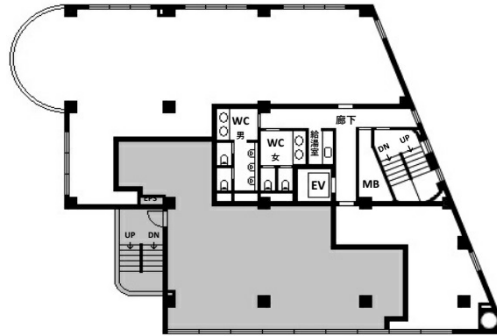

フィオーレ代官山 4階69.91坪

東京都渋谷区代官山町6-6

物件MAP

賃貸条件	
坪数	69.91坪
階数	4階
入居可能日	
ビル情報	
所在地	東京都渋谷区代官山町6-6
最寄り駅	東急東横線 代官山駅 徒歩6分 JR山手線 恵比寿駅 徒歩8分 JR山手線 渋谷駅 徒歩8分
エリア	恵比寿・代官山・広尾エリア
竣工	1992年11月
耐震	新耐震基準
階数	地上5階 地下1階
用途	事務所
構造	RC造
設備情報	
エレベーター	1基
空調	個別空調
OAフロア	タイルカーペット
基準階天井高	2,400mm
光ファイバー	有り
トイレ	男女別・室外
セキュリティ	有り
駐車場	有り