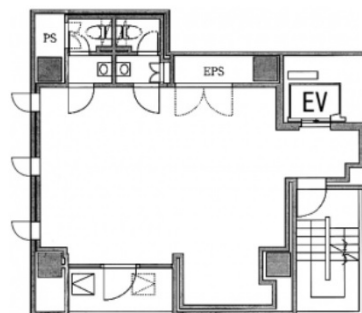

S3千代田飯田橋 5階17.1坪

東京都千代田区飯田橋3-1-5

物件MAP

賃貸条件	
坪数	17.1坪
階数	5階
入居可能日	
ビル情報	
所在地	東京都千代田区飯田橋3-1-5
最寄り駅	JR中央・総武線 飯田橋駅 徒歩4分 東京メトロ半蔵門線 九段下駅 徒歩7分
エリア	飯田橋・水道橋・神保町エリア
竣工	2023年3月
耐震	新耐震基準
階数	地上12階
用途	事務所
構造	S造
設備情報	
エレベーター	1基
空調	個別空調
OAフロア	その他
基準階天井高	
光ファイバー	
トイレ	男女別・室外
セキュリティ	有り
駐車場	