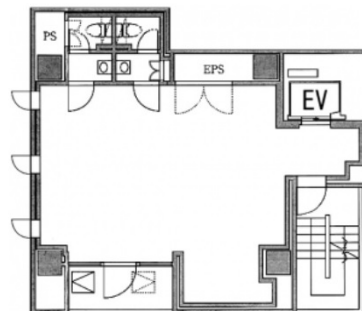

S3千代田飯田橋 4階17.1坪

東京都千代田区飯田橋3-1-5

物件MAP

賃貸条件	
坪数	17.1坪
階数	4階
入居可能日	
ビル情報	
所在地	東京都千代田区飯田橋3-1-5
最寄り駅	JR中央・総武線 飯田橋駅 徒歩4分 東京メトロ半蔵門線 九段下駅 徒歩7分
エリア	飯田橋・水道橋・神保町エリア
竣工	2023年3月
耐震	新耐震基準
階数	地上12階
用途	事務所
構造	S造
設備情報	
エレベーター	1基
空調	個別空調
OAフロア	その他
基準階天井高	
光ファイバー	
トイレ	男女別・室外
セキュリティ	有り
駐車場	